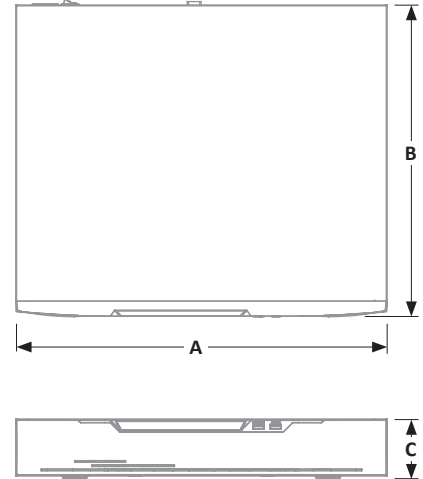

### MECHANICAL

Dimensions	440(W) × 368.3(D) × 70(H)mm 17.3(W) × 14.5(D) × 2.8(H)in.
Net Weight	12.74lbs. (5.78kg)

### 3212-2000 DIMENSIONS

Dimension	3212-8000	
	Inches	mm
<b>A</b>	17.3	440
<b>B</b>	14.5	368.3
<b>C</b>	2.8	70